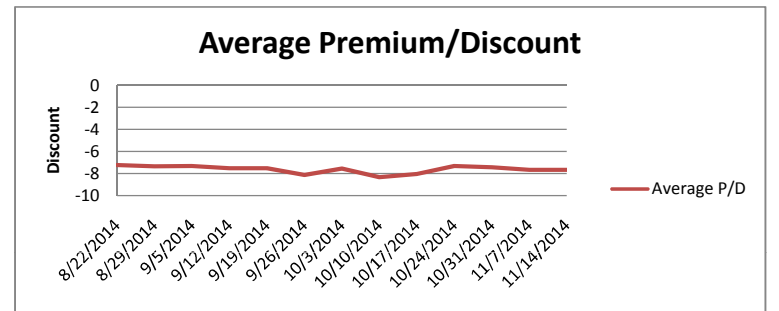

Closed-end Equity Funds

Date	Average P/D	Median P/D	Count Premium	Count Discount	Total
8/22/2014	-7.23876902	-8.8496583	20	198	218
8/29/2014	-7.34138505	-9.0442791	22	196	218
9/5/2014	-7.31869902	-9.0343267	20	198	218
9/12/2014	-7.53876044	-8.9157985	19	205	224
9/19/2014	-7.52106615	-9.5414642	21	205	226
9/26/2014	-8.12834767	-9.5565345	18	196	214
10/3/2014	-7.56785647	-9.3645485	19	200	219
10/10/2014	-8.34514107	-9.6976611	16	200	216
10/17/2014	-8.04469769	-9.0108191	17	209	226
10/24/2014	-7.32060112	-8.6911411	23	199	222
10/31/2014	-7.43236787	-8.813021	24	193	217
11/7/2014	-7.66294356	-9.229929	21	198	219
11/14/2014	-7.68818745	-9.3205265	22	195	217

Sourced by Lipper