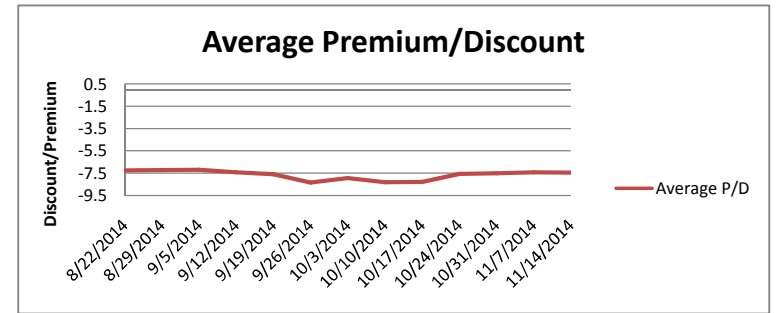

All Closed-end Funds

Date	Average P/D	Median P/D	Count Premium	Count Discount	Total
8/22/2014	-7.23854367	-8.8657106	46	509	555
8/29/2014	-7.22131794	-8.8354229	50	500	550
9/5/2014	-7.19049146	-8.8859416	52	505	557
9/12/2014	-7.42493594	-8.9606157	50	508	558
9/19/2014	-7.60015108	-9.2692828	50	511	561
9/26/2014	-8.31723569	-9.5784287	40	504	544
10/3/2014	-7.94111118	-9.6055684	48	501	549
10/10/2014	-8.29419005	-9.8141264	42	507	549
10/17/2014	-8.27513028	-9.699202	41	516	557
10/24/2014	-7.56187147	-9.122085	51	504	555
10/31/2014	-7.49897836	-9.2871158	56	491	547
11/7/2014	-7.40523973	-9.339263	56	497	553
11/14/2014	-7.44748123	-9.2606451	52	492	544

Sourced by Lipper

Closed-end Equity Funds

Date	Average P/D	Median P/D	Count Premium	Count Discount	Total
8/22/2014	-7.23876902	-8.8496583	20	198	218
8/29/2014	-7.34138505	-9.0442791	22	196	218
9/5/2014	-7.31869902	-9.0343267	20	198	218
9/12/2014	-7.53876044	-8.9157985	19	205	224
9/19/2014	-7.52106615	-9.5414642	21	205	226
9/26/2014	-8.12834767	-9.5565345	18	196	214
10/3/2014	-7.56785647	-9.3645485	19	200	219
10/10/2014	-8.34514107	-9.6976611	16	200	216
10/17/2014	-8.04469769	-9.0108191	17	209	226
10/24/2014	-7.32060112	-8.6911411	23	199	222
10/31/2014	-7.43236787	-8.813021	24	193	217
11/7/2014	-7.66294356	-9.229929	21	198	219
11/14/2014	-7.68818745	-9.3205265	22	195	217