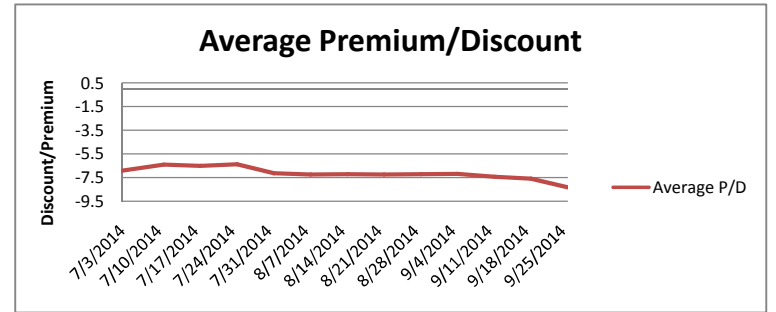

All Closed-end Funds

Date	Average P/D	Median P/D	Count Premium	Count Discount	Total
7/3/2014	-6.91445025	-8.4548105	47	504	551
7/11/2014	-6.41060891	-7.9024759	60	502	562
7/18/2014	-6.51334264	-8.2038838	53	501	554
7/25/2014	-6.37917821	-7.9861777	57	509	566
8/1/2014	-7.12464056	-8.7126349	46	516	562
8/8/2014	-7.23231321	-8.8579644	46	508	554
8/15/2014	-7.20269501	-8.7941538	46	512	558
8/22/2014	-7.23854367	-8.8657106	46	509	555
8/29/2014	-7.22131794	-8.8354229	50	500	550
9/5/2014	-7.19049146	-8.8859416	52	505	557
9/12/2014	-7.42493594	-8.9606157	50	508	558
9/19/2014	-7.60015108	-9.2692828	50	511	561
9/26/2014	-8.31723569	-9.5784287	40	504	544

Sourced by Lipper

Closed-end Equity Funds

Date	Average P/D	Median P/D	Count Premium	Count Discount	Total
7/3/2014	-7.51365711	-8.9570959	18	194	212
7/11/2014	-7.27837208	-8.6619978	22	199	221
7/18/2014	-7.06387076	-8.9486714	18	199	217
7/25/2014	-6.97782903	-8.6839877	20	202	222
8/1/2014	-7.31408485	-8.8135494	17	211	228
8/8/2014	-7.46560529	-9.0002906	19	199	218
8/15/2014	-7.27919096	-9.1099476	21	196	217
8/22/2014	-7.23876902	-8.8496583	20	198	218
8/29/2014	-7.34138505	-9.0442791	22	196	218
9/5/2014	-7.31869902	-9.0343267	20	198	218
9/12/2014	-7.53876044	-8.9157985	19	205	224
9/19/2014	-7.52106615	-9.5414642	21	205	226
9/26/2014	-8.12834767	-9.5565345	18	196	214

Sourced by Lipper

Closed-end Bond Funds

Date	Average P/D	Median P/D	Count Premium	Count Discount	Total
7/3/2014	-6.53972501	-8.1684424	29	310	339
7/11/2014	-5.84821694	-7.5683777	38	303	341
7/18/2014	-6.15884827	-7.9470199	35	302	337
7/25/2014	-5.9928396	-7.8141144	37	307	344
8/1/2014	-6.99531931	-8.5698529	29	305	334
8/8/2014	-7.08095108	-8.8335334	27	309	336
8/15/2014	-7.15401577	-8.7557604	25	316	341
8/22/2014	-7.27383676	-8.892125	25	311	336
8/29/2014	-7.14247869	-8.7792646	28	304	332
9/5/2014	-7.1080453	-8.839779	32	307	339
9/12/2014	-7.34859855	-8.9681752	31	303	334
9/19/2014	-7.6535039	-9.1656131	29	306	335
9/26/2014	-8.4397267	-9.6368883	22	308	330