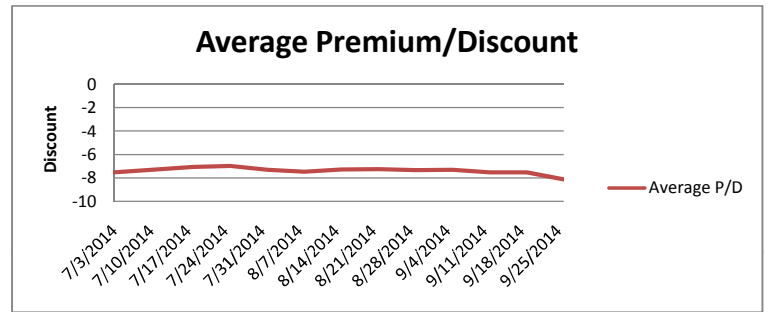

All Closed-end Funds

Date	Average P/D	Median P/D	Count Premium	Count Discount	Total
7/3/2014	-6.91445025	-8.4548105	47	504	551
7/11/2014	-6.41060891	-7.9024759	60	502	562
7/18/2014	-6.51334264	-8.2038838	53	501	554
7/25/2014	-6.37917821	-7.9861777	57	509	566
8/1/2014	-7.12464056	-8.7126349	46	516	562
8/8/2014	-7.23231321	-8.8579644	46	508	554
8/15/2014	-7.20269501	-8.7941538	46	512	558
8/22/2014	-7.23854367	-8.8657106	46	509	555
8/29/2014	-7.22131794	-8.8354229	50	500	550
9/5/2014	-7.19049146	-8.8859416	52	505	557
9/12/2014	-7.42493594	-8.9606157	50	508	558
9/19/2014	-7.60015108	-9.2692828	50	511	561
9/26/2014	-8.31723569	-9.5784287	40	504	544

Sourced by Lipper

Closed-end Equity Funds

Date	Average P/D	Median P/D	Count Premium	Count Discount	Total
7/3/2014	-7.51365711	-8.9570959	18	194	212
7/11/2014	-7.27837208	-8.6619978	22	199	221
7/18/2014	-7.06387076	-8.9486714	18	199	217
7/25/2014	-6.97782903	-8.6839877	20	202	222
8/1/2014	-7.31408485	-8.8135494	17	211	228
8/8/2014	-7.46560529	-9.0002906	19	199	218
8/15/2014	-7.27919096	-9.1099476	21	196	217
8/22/2014	-7.23876902	-8.8496583	20	198	218
8/29/2014	-7.34138505	-9.0442791	22	196	218
9/5/2014	-7.31869902	-9.0343267	20	198	218
9/12/2014	-7.53876044	-8.9157985	19	205	224
9/19/2014	-7.52106615	-9.5414642	21	205	226
9/26/2014	-8.12834767	-9.5565345	18	196	214

Sourced by Lipper

Closed-end Bond Funds

Date	Average P/D	Median P/D	Count Premium	Count Discount	Total
7/3/2014	-6.53972501	-8.1684424	29	310	339
7/11/2014	-5.84821694	-7.5683777	38	303	341
7/18/2014	-6.15884827	-7.9470199	35	302	337
7/25/2014	-5.9928396	-7.8141144	37	307	344
8/1/2014	-6.99531931	-8.5698529	29	305	334
8/8/2014	-7.08095108	-8.8335334	27	309	336
8/15/2014	-7.15401577	-8.7557604	25	316	341
8/22/2014	-7.27383676	-8.892125	25	311	336
8/29/2014	-7.14247869	-8.7792646	28	304	332
9/5/2014	-7.1080453	-8.839779	32	307	339
9/12/2014	-7.34859855	-8.9681752	31	303	334
9/19/2014	-7.6535039	-9.1656131	29	306	335
9/26/2014	-8.4397267	-9.6368883	22	308	330